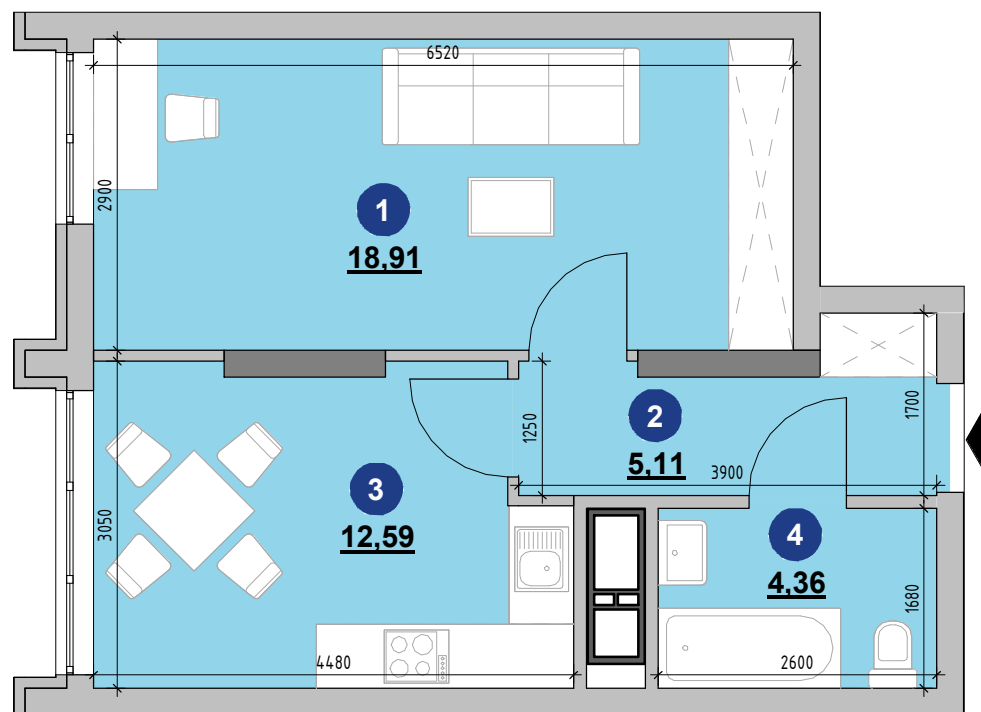

кімнат S житлова S загальна

1 18,91 40,97

Поверх	№ кв.
Поверх 02	7
Поверх 03	16
Поверх 04	25
Поверх 05	34
Поверх 06	43
Поверх 07	52
Поверх 08	61
Поверх 09	70
Поверх 10	79
Поверх 11	88
Поверх 12	97
Поверх 13	106
Поверх 14	115

№	Назва	Площа
1	Кімната	18,91
2	Коридор	5,11
3	Кухня	12,59
4	Сан.вузол	4,36

Схема поверху

Схема розташування

Примітки: _____