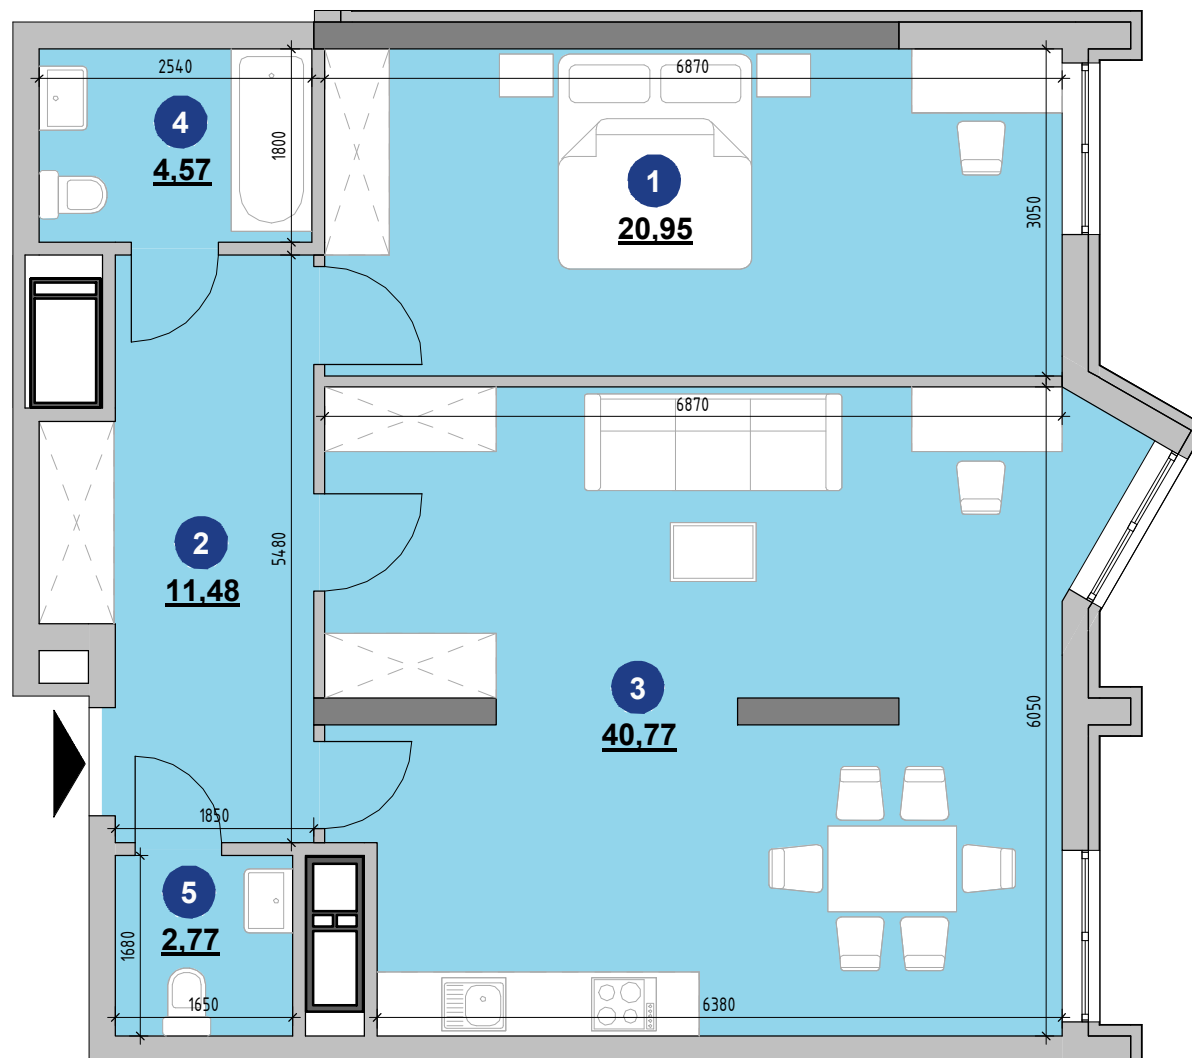

кімнат S житлова S загальна

1 20,95 80,54

Поверх № кв.

Поверх 02 8  
Поверх 03 17  
Поверх 04 26  
Поверх 05 35  
Поверх 06 44  
Поверх 07 53  
Поверх 08 62

№	Назва	Площа
1	Кімната	20,95
2	Коридор	11,48
3	Кухня-їдальня	40,77
4	Сан.вузол	4,57
5	Сан.вузол	2,77

Схема поверху

Схема розташування

- вхід в квартиру

0 2м 5м

Примітки: \_\_\_\_\_  
 \_\_\_\_\_  
 \_\_\_\_\_