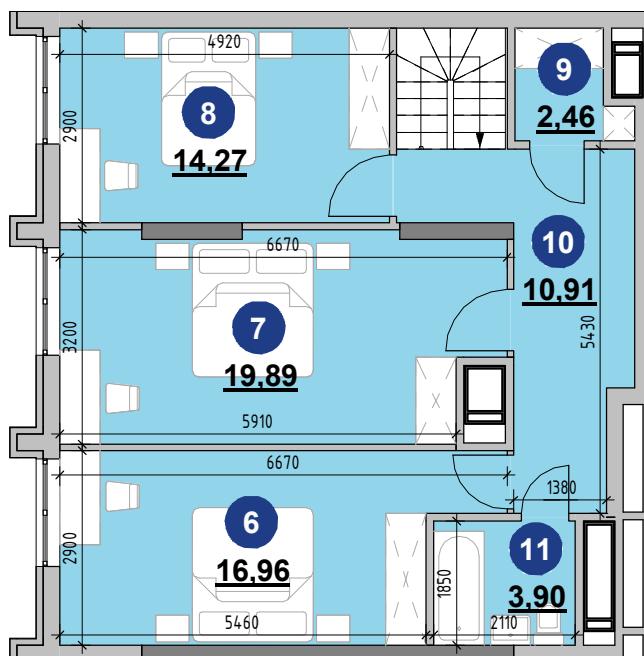

кімнат S житлова S загальна

4 68,08 140,29

Поверх № кв.  
Поверх 25 211  
Поверх 26 211

№	Назва	Площа
1	Кімната	16,96
2	Гардероб	2,46
3	Коридор	8,99
4	Кухня-їдальня	39,59
5	Сан.вузол	3,90
6	Кімната	16,96
7	Кімната	19,89
8	Кімната	14,27
9	Гардероб	2,46
10	Коридор	10,91
11	Сан.вузол	3,90

Схема поверху

Схема розташування

Примітки: \_\_\_\_\_  
 \_\_\_\_\_  
 \_\_\_\_\_