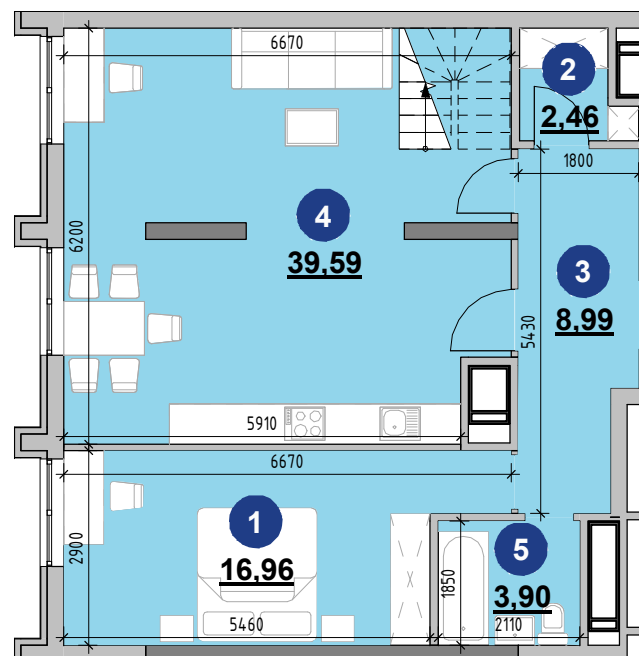

кімнат S житлова S загальна

4 68,08 140,29

Поверх № кв.  
Поверх 25 211  
Поверх 26 211

№	Назва	Площа
1	Кімната	16,96
2	Гардероб	2,46
3	Коридор	8,99
4	Кухня-їдальня	39,59
5	Сан.вузол	3,90
6	Кімната	16,96
7	Кімната	19,89
8	Кімната	14,27
9	Гардероб	2,46
10	Коридор	10,91
11	Сан.вузол	3,90

Схема поверху

Схема розташування

Примітки: \_\_\_\_\_  
 \_\_\_\_\_  
 \_\_\_\_\_