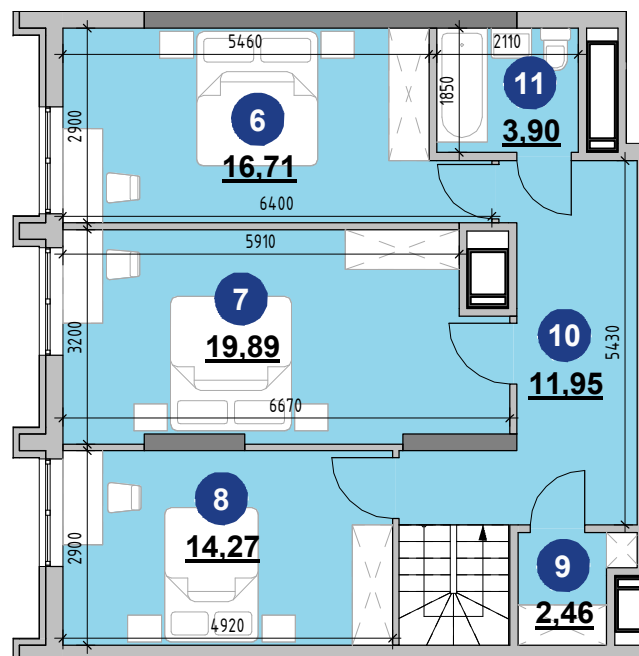

кімнат S житлова S загальна

4 67,58 141,87

Поверх № кв.
Поверх 25 212
Поверх 26 212

№	Назва	Площа
1	Кімната	16,71
2	Гардероб	2,46
3	Коридор	10,03
4	Кухня-їдальня	39,59
5	Сан.вузол	3,90
6	Кімната	16,71
7	Кімната	19,89
8	Кімната	14,27
9	Гардероб	2,46
10	Коридор	11,95
11	Сан.вузол	3,90

Схема поверху

Схема розташування

 - вхід в квартиру

0 2м 5м

Примітки: _____