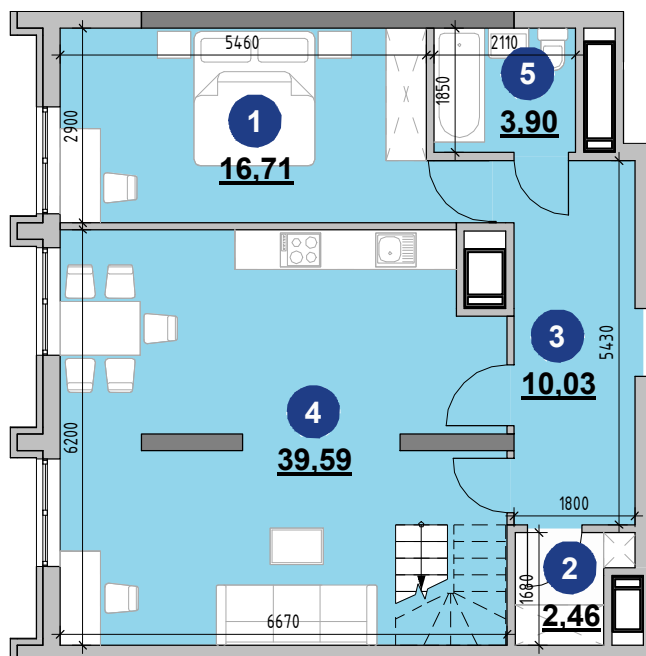

кімнат S житлова S загальна

4 67,58 141,87

Поверх № кв.
Поверх 25 212
Поверх 26 212

№	Назва	Площа
1	Кімната	16,71
2	Гардероб	2,46
3	Коридор	10,03
4	Кухня-їдальня	39,59
5	Сан.вузол	3,90
6	Кімната	16,71
7	Кімната	19,89
8	Кімната	14,27
9	Гардероб	2,46
10	Коридор	11,95
11	Сан.вузол	3,90

Схема поверху

Схема розташування

 - вхід в квартиру

0 2м 5м

Примітки: _____