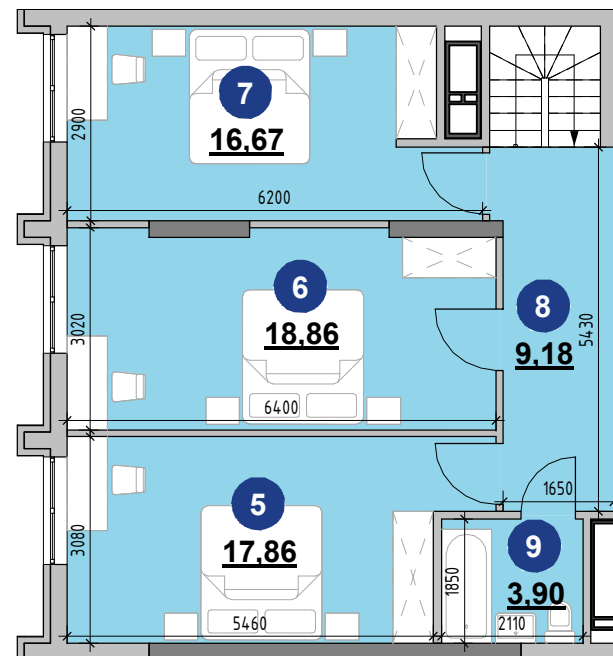

кімнат S житлова S загальна

4 71,25 136,09

Поверх № кв.  
Поверх 25 213  
Поверх 26 213

№	Назва	Площа
1	Кімната	17,86
2	Коридор	11,93
3	Кухня-їдальня	35,93
4	Сан.вузол	3,90
5	Кімната	17,86
6	Кімната	18,86
7	Кімната	16,67
8	Коридор	9,18
9	Сан.вузол	3,90

Схема поверху

Схема розташування

Примітки: \_\_\_\_\_  
 \_\_\_\_\_  
 \_\_\_\_\_