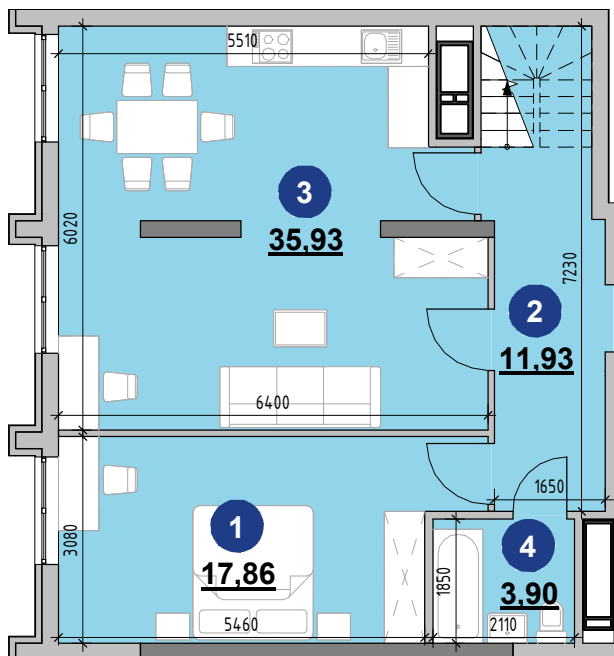

кімнат S житлова S загальна

4 71,25 136,09

Поверх № кв.  
Поверх 25 213  
Поверх 26 213

№	Назва	Площа
1	Кімната	17,86
2	Коридор	11,93
3	Кухня-їдальня	35,93
4	Сан.вузол	3,90
5	Кімната	17,86
6	Кімната	18,86
7	Кімната	16,67
8	Коридор	9,18
9	Сан.вузол	3,90

Схема поверху

Схема розташування

Примітки: \_\_\_\_\_  
 \_\_\_\_\_  
 \_\_\_\_\_